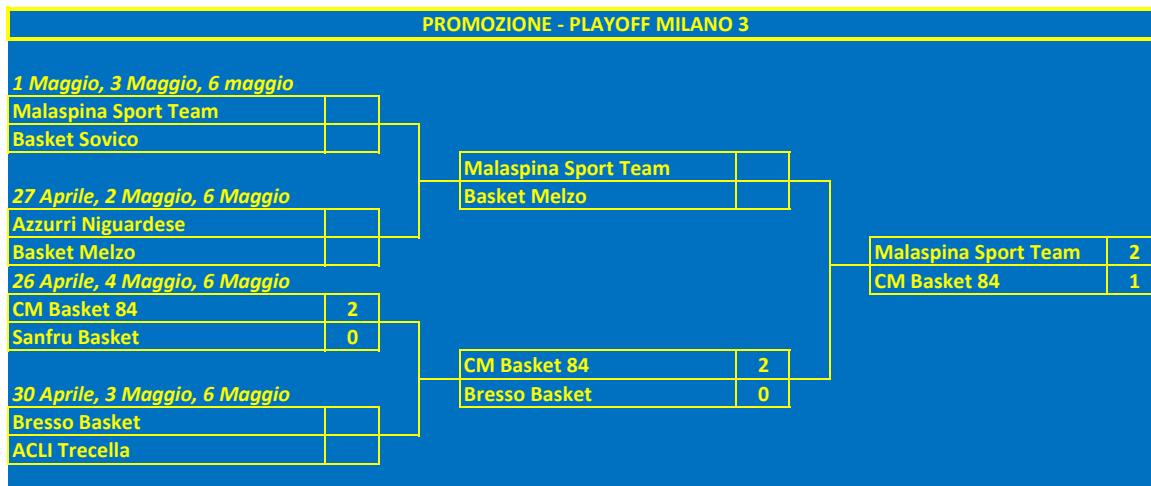

CLASSIFICA FINALE REGULAR SEASON							
P	Squadre	Punti	Giocate	Vinte	Perse	Fatti	Subiti
1	MALASPINA SPORT TEAM	46	26	23	3	1862	1512
2	S.GIULIANO MILANESE	42	26	21	5	1643	1409
3	C.M. BASKET CASSINA 84	36	26	18	8	1786	1640
4	KOR SAN GIULIANO	34	26	17	9	1717	1576
5	BASKET MELZO	34	26	17	9	1610	1481
6	MEDIAN BASKET AJACCIO 1988	32	26	16	10	1711	1617
7	ACLI TRECCELLA	24	26	12	14	1528	1591
8	TIGERS MILANO	24	26	12	14	1596	1603
9	VIVISPORT LANDRIANO	22	26	11	15	1705	1733
10	CENTRO SCHUSTER	22	26	11	15	1481	1583
11	ACQUAMARINA SEGRATE	20	26	10	16	1576	1654
12	BASKET PIOTTELLO	12	26	6	20	1538	1673
13	DRESANO BASKET	10	26	5	21	1359	1647
14	PALL. MELEGNANO	6	26	2	23	1437	1828

Realizzatori	Totale	Giocate	Media punti
Brambilla	396	29	13.66
Marchesi	351	29	12.10
Bischetti	235	24	9.79
Raspanti	189	29	6.52
Alessandrini	189	26	7.27
Cozzi	160	28	5.71
Villa	142	27	5.26
Cicala	157	24	6.54
Marsico	65	28	2.32
Teruzzi	65	18	3.61
Costa	33	18	1.83
Giavina	35	12	2.92
Agliano	19	18	1.06
Natale	18	4	4.50
Pazzaglia	17	9	1.89
Ferrarini	9	5	1.80
Andena	6	3	2.00
Carmignani	5	1	5.00
Barnini	4	1	4.00
Spagnol	2	1	2.00